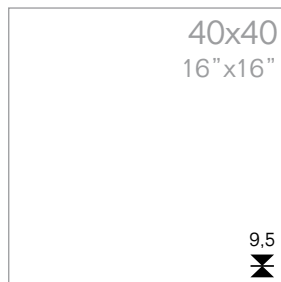

CAMELOT 40R
PEI 4