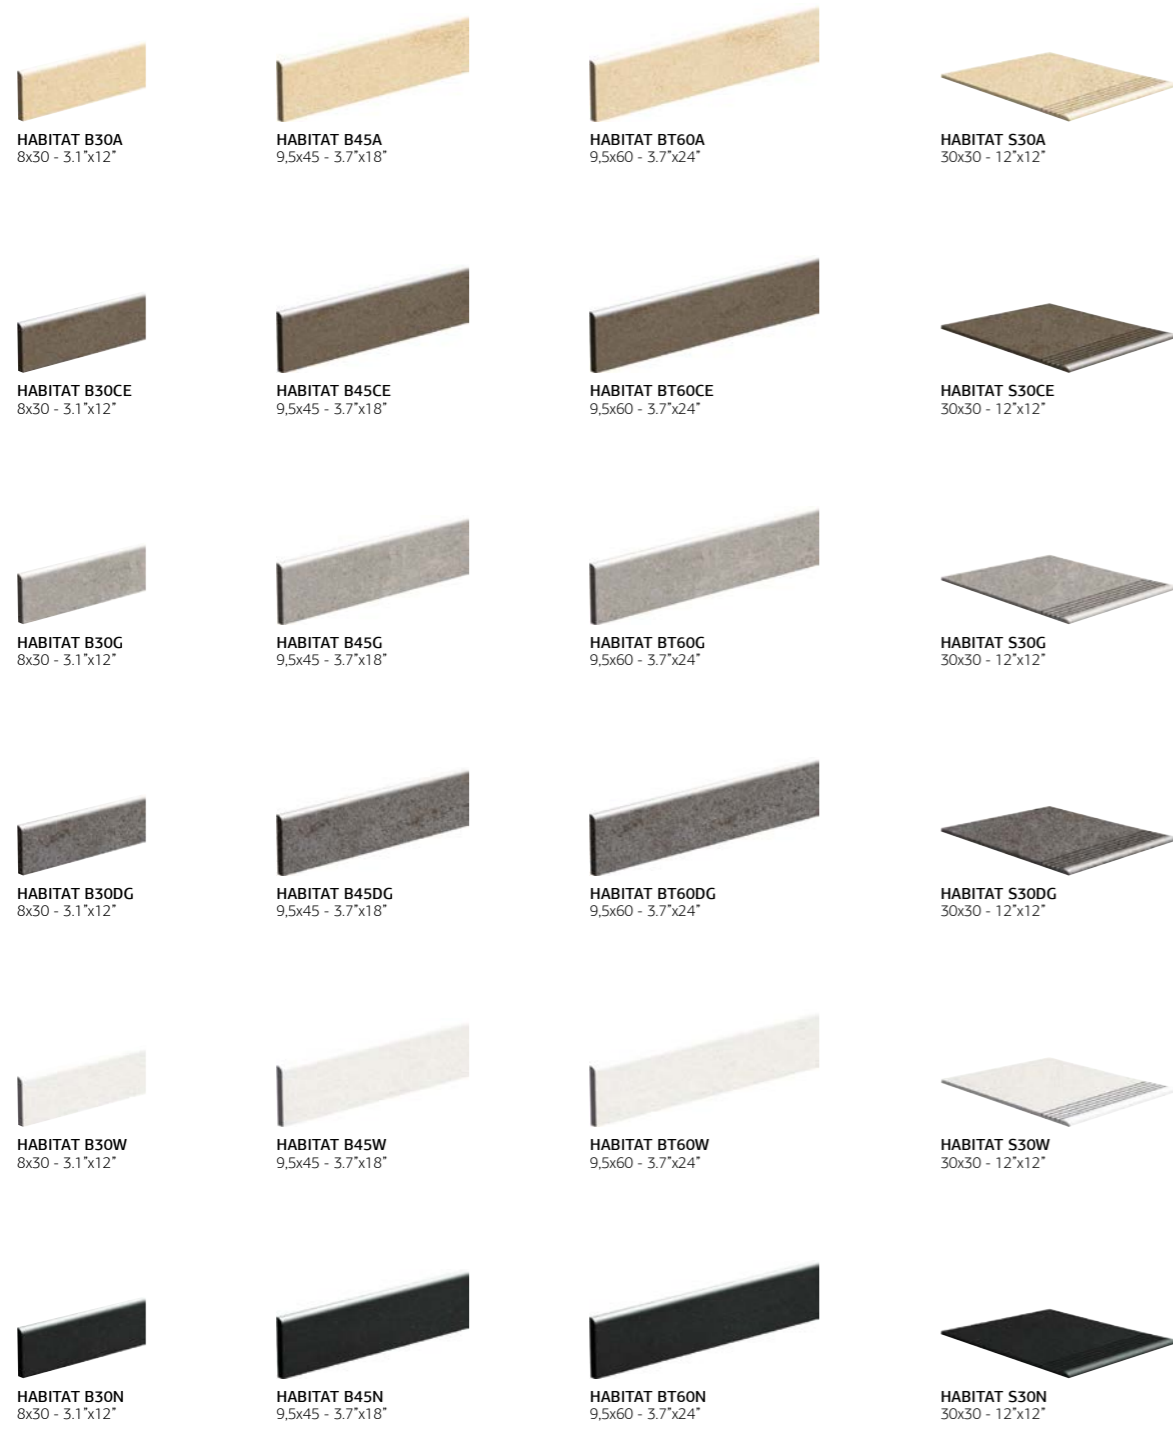

PEZZI SPECIALI

Trims
Pièces spéciales
Sonderstücke
Piezas especiales
Специальные элементы
Naročiti dijelovi
特制件

	10x10 4"x4" 7 ⅜	20x20 8"x8" 7 ⅜	30x30 12"x12" 7 ⅜	45x45 18"x18" 9 ⅝	30x60 24"x24" 9 ⅝	60x60 24"x24" 10 ⅝	30x60 12"x24"	20x40 8"x16" 8 ⅜	20x40 8"x16"	4,5x40 18"x16"	5x3 2"x1 1/2"	1,5x3 0,6"x1,2"	1,5x1,5 0,6"x0,6"	3,5x20 1,3"x8"
W	HABITAT 10W	HABITAT 20W	HABITAT 30W	HABITAT 45W	HABITAT 36W HABITAT 36W R10	HABITAT 60W	MU.HABITAT 36W	HABITAT 24W	FOLK 24W MIX MEMORIES 1 24 MEMORIES 2 24 MEMORIES 3 24	L.FOLK 40W L.MEMORIES 1 L.MEMORIES 2 L.MEMORIES 3	A.MEMORIES 5W	A.MEMORIES 5W	A.MEMORIES W	B.FOLK 3W
G	HABITAT 10G	HABITAT 20G	HABITAT 30G	HABITAT 45G	HABITAT 36G HABITAT 36G R10	HABITAT 60G	MU.HABITAT 36G	HABITAT 24G	FOLK 24G MIX	L.FOLK 40G				B.FOLK 3G
DG	HABITAT 10DG	HABITAT 20DG	HABITAT 30DG	HABITAT 45DG	HABITAT 36DG HABITAT 36DGR10	HABITAT 60DG	MU.HABITAT 36DG	HABITAT 24DG	FOLK 24DG MIX	L.FOLK 40DG				B.FOLK 3DG
N	HABITAT 10N	HABITAT 20N	HABITAT 30N	HABITAT 45N	HABITAT 36N HABITAT 36N R10	HABITAT 60N	MU.HABITAT 36N	HABITAT 24N	FOLK 24N MIX	L.FOLK 40N				B.FOLK 3N
A	HABITAT 10A	HABITAT 20A	HABITAT 30A	HABITAT 45A	HABITAT 36A HABITAT 36A R10	HABITAT 60A	MU.HABITAT 36A	HABITAT 24A	FOLK 24A MIX MEMORIES 1 24A MEMORIES 2 24A MEMORIES 3 24A	L.FOLK 40A L.MEMORIES 1A L.MEMORIES 2A L.MEMORIES 3A				B.FOLK 3A
CE	HABITAT 10CE	HABITAT 20CE	HABITAT 30CE	HABITAT 45CE	HABITAT 36CE HABITAT 36CER10	HABITAT 60CE	MU.HABITAT 36CE	HABITAT 24CE	FOLK 24CE MIX	L.FOLK 40CE				B.FOLK 3CE